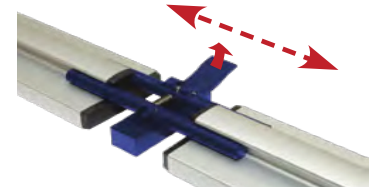

Abziehlatten stufenlos verstellbar		(starr auf Anfrage)		
Länge	0,77-1,20m	1,20-2,00m	1,50-2,50m	2,00-3,40m
Art.-Nr.	1043VAL08-12	1043VAL12-20	1043VAL15-25	1043VAL20-34

Grundschiensatz (2 Stück), extrem stabiles Mehrkammer Hohlprofil, natur eloxiert, Auflagefläche 100mm, Höhe 44mm, Griffmulde zum optimalen Verlegen, Horizontallibelle justierbar Die Grundschiene sind durch einen Adapter beliebig verlängerbar.

Grundschiensatz (2 Stück)							
Länge	100cm	125cm	150cm	200cm	250cm	300cm	350cm
Art.-Nr.	1043G100	1043G125	1043G150	1043G200	1043G250	1043G300	1043G350

Basis Set

Art.-Nr. 1043Basis

bestehend aus:
verstellbare Abziehlatten
1,20-2,00m
Grundschiene
200cm (2 Stück)

Varia Set

Art.-Nr. 1043Varia-A

bestehend aus:
verstellbare Abziehlatten
1,50-2,50m
Grundschiene
125cm (2 Stück)
250cm (2 Stück)

optionales Zubehör:

Adapter zur Verlängerung der rabo Grundschiene (1043G...)

Mit Hilfe unserer Exzenter-Schnellverspannung verlängern Sie Ihre Grundschiene beliebig. Somit können diese problemlos z.B. im PKW transportiert werden.

Art.-Nr. 1043GVA

2 Gleitschiene

Art.-Nr. 1043GL

3 Kunststoffklammer glasfaserverstärkt