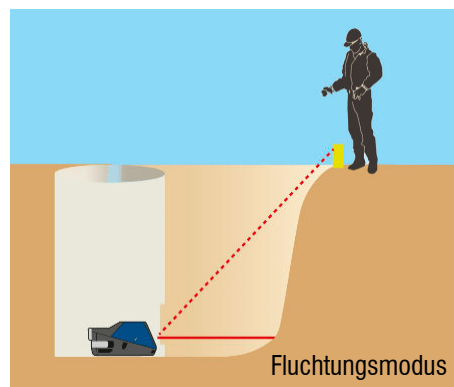

- neue menügesteuerte Benutzeroberfläche
- einfache und schnelle Einrichtung
- bis 150m Reichweite
- selbstnivellierend
- 25 cm kurze Bauform, IP68
- Inkl. RC803 Funkfernbedienung

Broschüre Kanalbaulaser als PDF

Kanalbaulaser DG813 Premium

Art.-Nr. 28-DG813

UVP 4.350,00 €

3.399,00 €

- neue menügesteuerte Benutzeroberfläche
- einfache und schnelle Einrichtung
- automatische Ausfluchtung am ersten Tag, erleichterter Aufbau am Folgetag
- Spot Align, Spot Matching und SpotLok
- bis 150m Reichweite
- großer automatischer Selbstnivellierbereich
- Linienalarm, Temperaturkompensation
- 25 cm kurze Bauform, IP68
- inkl. SF803 Spot Finder, RC803 IR-/Funkfernbedienung und Repeater ST805 mit Bluetooth (Steuerung per App möglich)