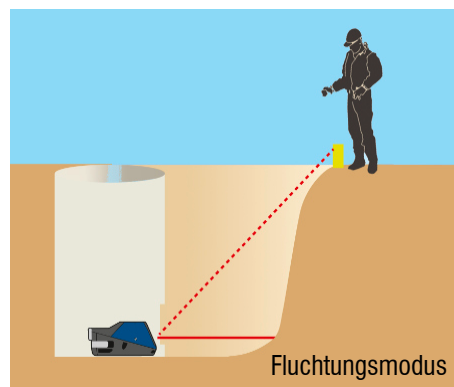

55 Jahre
Seit 1969

Jubiläums-
AKTION

rabo[®]
Alles im Lot!

Kanalbaulaser DG613 / DG613G Standard

Art.-Nr. 28-DG613

UVP 3.610,00 €

2.799,00 €

Art.-Nr. 28-DG613G

Broschüre Kanalbaulaser als PDF

Kanalbaulaser DG813 Premium

Art.-Nr. 28-DG813

UVP 4.350,00 €

3.399,00 €

- neue menügesteuerte Benutzeroberfläche
- einfache und schnelle Einrichtung
- automatische Ausfluchtung am ersten Tag, erleichterter Aufbau am Folgetag
- Spot Align, Spot Matching und SpotLok
- bis 150m Reichweite
- großer automatischer Selbstnivellierbereich
- Linienalarm, Temperaturkompensation
- 25 cm kurze Bauform, IP68
- inkl. SF803 Spot Finder, RC803 IR-/Funkfernbedienung und Repeater ST805 mit Bluetooth (Steuerung per App möglich)