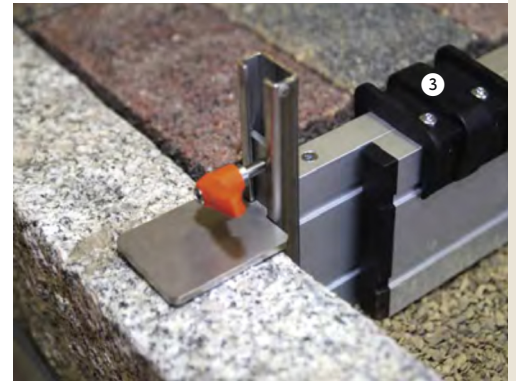

Stufenlos verstellbare Abziehlatten für den Außenbereich

Prof-Qualität

Extrem stabiles Mehrkammer-Hohlprofil aus natur eloxiertem Aluminium.

Die in Abziehhöhe und -breite variabel einstellbare Abziehschiene ist speziell für das Abziehen und Planieren im Außenbereich geeignet (Splitt, Kies, Sand) und wird vorwiegend im Garten- und Gehwegbau eingesetzt. Der höhenverstellbare Anschlag ermöglicht die Anpassung an verschiedenen Pflasterstärken.

bestehend aus 4 stufenlos verstellbaren Abziehlatten

0,50-0,80m	0,80-1,40m	1,40-2,40m	2,30-4,00m
------------	------------	------------	------------

mit Höhenanschlügen C-Schiene stufenlos verstellbar 0-11cm

optionales Zubehör:

Höhenanschlag mit C-Schiene
 stufenlos verstellbar 0-18cm, C-Schiene,
 Ersatzteil / Zubehör für verstellbare
 Abziehschiene

Art.-Nr. 1045VRHC-E18
 Art.-Nr. 1045VRHC-E18-P (Paar)

Höhenanschlag mit C-Schiene
 stufenlos verstellbar 0-11 cm, C-Schiene,
 Ersatzteil / Zubehör für verstellbare
 Abziehschiene

Art.-Nr. 1045VRHC-E11
 Art.-Nr. 1045VRHC-E11-P (Paar)

❶ **Kunststoffadapter (1Paar)**
 für Höhenanschlag
 bei Nutzung der
 rabo Grundschiene

Art.-Nr. 1045KA

❸ **Kunststoffklammer**
 glasfaserverstärkt

Art.-Nr. 1043K