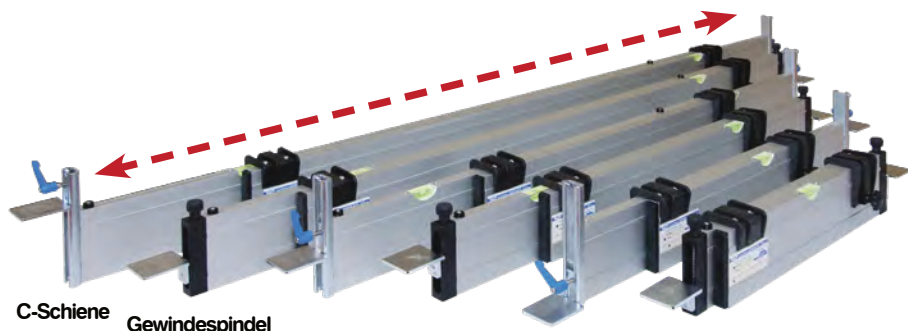

Stufenlos verstellbare Abziehlatten für den Außenbereich

Prof-Qualität

Extrem stabiles Mehrkammer-Hohlprofil aus natur eloxiertem Aluminium.

Die in Abziehhöhe und -breite variabel einstellbare Abziehschiene ist speziell für das Abziehen und Planieren im Außenbereich geeignet (Splitt, Kies, Sand) und wird vorwiegend im Garten- und Gehwegbau eingesetzt. Der höhenverstellbare Anschlag ermöglicht die Anpassung an verschiedenen Pflasterstärken.

Sind keine Bordsteine als Auflagefläche vorhanden, können die Abziehlatten auch in Verbindung mit den rabo Grundschiene 1043G... verwendet werden.

justierbare Libellen

stufenlos verstell. Abziehschiene, natur eloxiert, Horizontallibelle(n), justierbar, 2 verstell. Höhenanschläge

stufenlos verstellbar 0-11cm, C-Schiene							
	A	B	A	B	A	B	A
Länge	0,50-0,80m	0,60-1,00m	0,80-1,40m	1,00-1,60m	1,40-2,40m	1,60-2,75m	2,30-4,00m
Art.-Nr.	1045VRHC2-08	1045VRHC2-10	1045VRHC2-14	1045VRHC2-16	1045VRHC2-24	1045VRHC2-28	1045VRHC2-40

bestehend aus 4 stufenlos verstellbaren Abziehlatten

0,50-0,80m	0,80-1,40m	1,40-2,40m	2,30-4,00m
------------	------------	------------	------------

mit Höhenanschlügen C-Schiene stufenlos verstellbar 0-11cm