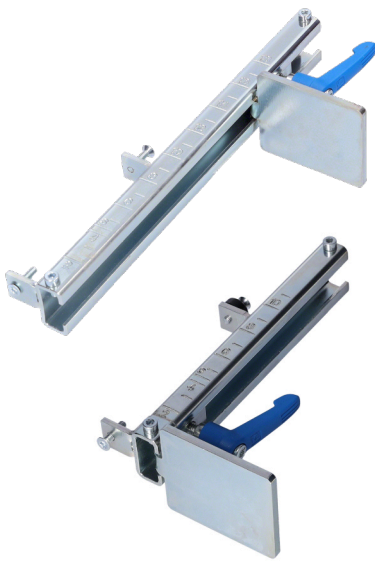

Stufenlos verstellbare Abziehlatten für den Außenbereich

Prof-Qualität

Extrem stabiles Mehrkammer-Hohlprofil aus natur eloxiertem Aluminium.

Die in Abziehhöhe und -breite variabel einstellbare Abziehschiene ist speziell für das Abziehen und Planieren im Außenbereich geeignet (Splitt, Kies, Sand) und wird vorwiegend im Garten- und Gehwegbau eingesetzt. Der höhenverstellbare Anschlag ermöglicht die Anpassung an verschiedenen Pflasterstärken.

bestehend aus 4 stufenlos verstellbaren Abziehlatten

0,50-0,80m	0,80-1,40m	1,40-2,40m	2,30-4,00m
------------	------------	------------	------------

mit Höhenanschlügen C-Schiene stufenlos verstellbar 0-11cm

optionales Zubehör:

Höhenanschlag mit C-Schiene
 stufenlos verstellbar 0-18cm, C-Schiene,
 Ersatzteil / Zubehör für verstellbare
 Abziehschiene

Art.-Nr. 1045VRHC-E18
 Art.-Nr. 1045VRHC-E18-P (Paar)

Höhenanschlag mit C-Schiene
 stufenlos verstellbar 0-11 cm, C-Schiene,
 Ersatzteil / Zubehör für verstellbare
 Abziehschiene

Art.-Nr. 1045VRHC-E11
 Art.-Nr. 1045VRHC-E11-P (Paar)

❶ **Kunststoffadapter (1Paar)**
 für Höhenanschlag
 bei Nutzung der
 rabo Grundschiene

Art.-Nr. 1045KA

❸ **Kunststoffklammer**
 glasfaserverstärkt

Art.-Nr. 1043K