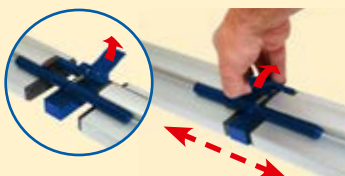

verstellbare Abziehlatte, passend für alle rabo Grundschiene, extrem stabiles Mehrkammer Hohlprofil 100x20mm, natur eloxiert, stufenlos verstellbar, 2 Horizontallibellen justierbar, Enden ausgeklinkt und mit Kunststoffkappen verschlossen, Verschleißteile austauschbar

Art.-Nr. 1043Varia-A UVP **419,00 €**

Profi-PLUS-Set 6-teilig, je 2 Grundschiene 1,25m und 2,50m, je 1 stufenlos verstellbare Abziehlatten 0,77-1,20m und 1,50-2,50m

Art.-Nr. 1043VARIA-PLUS UVP **539,00 €**

Adapter zur Verlängerung der rabo Grundschiene. (1043G...)

Mit Hilfe unserer **ExzenterSchnellverspannung** verlängern Sie Ihre Grundschiene beliebig.

Art.-Nr. 1043GVA UVP **65,00 €** pro Stück

Transportsack bis 2m

Art.-Nr. 1043TR-S UVP **114,00 €**

Transportsack bis 3m

Art.-Nr. 1043TR-L UVP **149,00 €**

Nivellierbock

zum Ausrichten der Grundschiene/ Abziehlehrensets in Höhe u. Waage. Höhenverstellung 3-15cm durch robuste Trapezgewindespindel.